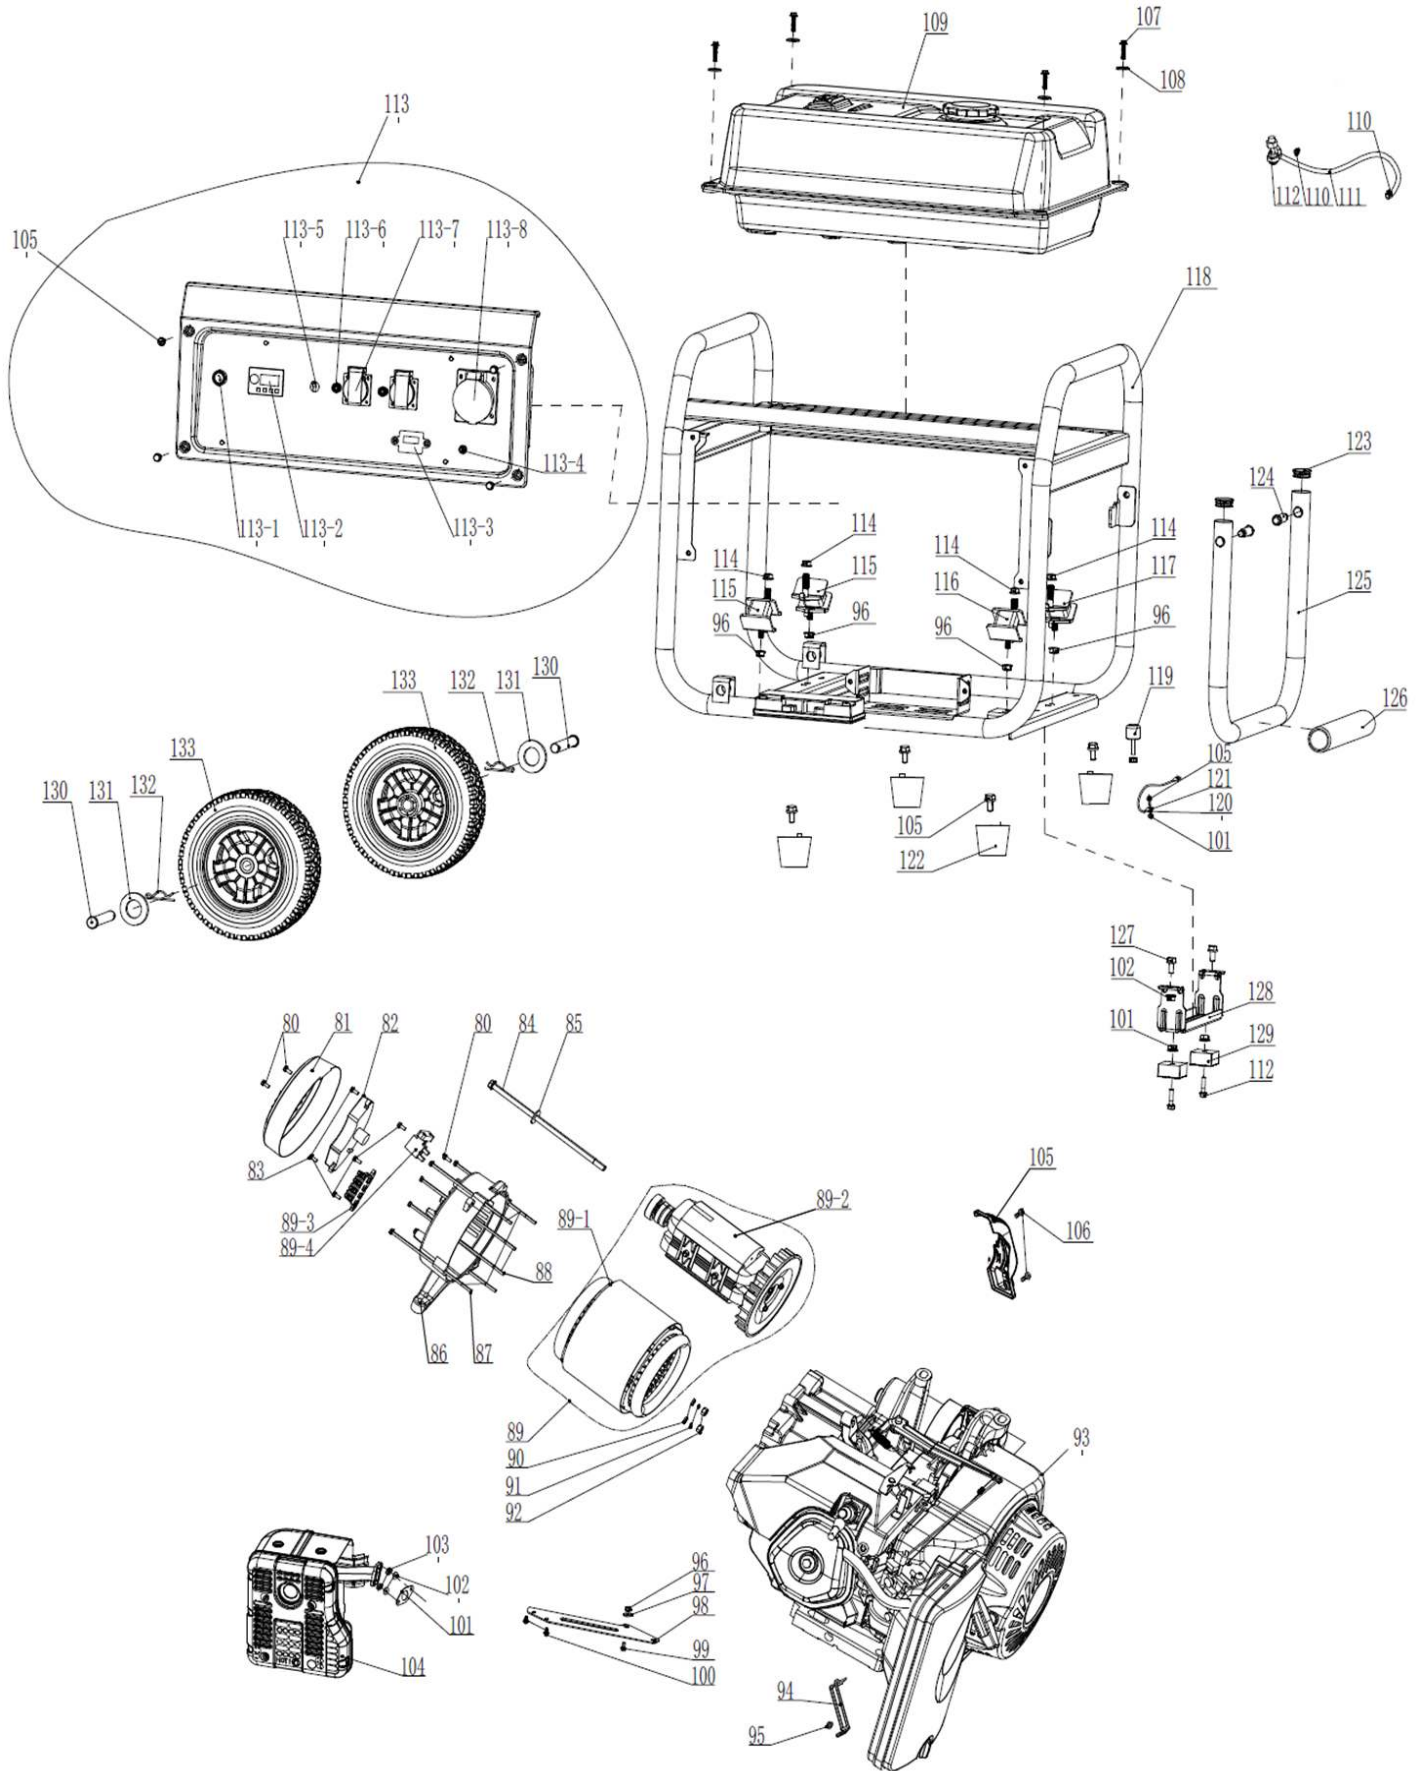

Взрыв-схема генератора

Список запчастей генератора

№	Код детали	Описание	Кол
80	30101-00326-00	Болт с шестигранной головкой	4
81	33082-00162-04	Крышка альтернатора	1
82	20044-00029-00	Автоматический регулятор напряжения	1
83	30101-00329-00	Болт с шестигранной головкой	5
84	30101-00113-00	Болт ротора альтернатора	1
85	30136-00016-00	Плоская шайба	1
86	33085-00058-00	Кронштейн альтернатора	1
87	30101-00090-00	Болт стяжной альтернатора	4
88	30100-00033-00	Болт стяжной альтернатора	2
89	20029-01629-00	Альтернатор в сборе	1
89-1	20046-01438-00	Статор	1
89-2	20256-01392-00	Ротор	1
89-3	20107-00018-00	Клемник	1
89-4	20183-00015-00	Щетки	1
90	30136-00012-00	Плоская шайба	2
91	30139-00005-00	Пружинная шайба	2
92	30128-00008-00	Гайка нейлоновая	2
93	20260-03838-00	Двигатель в сборе	1
94	33499-00018-00	Кронштейн воздушного фильтра	1
95	30125-00019-00	Гайка с шестигранной головкой	4
96	30125-00023-00	Шестигранная гайка с фланцем	7
97	30136-00120-00	Плоская шайба	1
98	20249-00193-00	Кронштейн глушителя	1
99	30101-00369-00	Болт с шестигранной головкой	1
100	30101-00341-00	Болт с шестигранной головкой	2
101	33048-00093-00	Прокладка глушителя	1
102	30139-00036-00	Пружинная шайба	2
103	30121-00007-00	Шестигранная гайка	2
104	20202-00116-00	Глушитель	1
105	20184-00007-00	Защитная крышка	1
106	30101-00339-00	Болт с шестигранной головкой	9
107	30101-00407-00	Болт с шестигранной головкой	6
108	30136-00074-00	Шайба топливного бака	4
109	20130-00415-00	Топливный бак в сборе	1
110	34024-00002-00	Хомут	2

№	Код детали	Описание	Кол
111	34023-00004-00	Топливный шланг	0,18
112	20133-00002-00	Топливный кран	1
113	20114-03736-00	Передняя панель в сборе	1
113-1	31026-00234-00	Главный переключатель	1
113-2	70010-00137-00	Цифровой дисплей	1
113-3	31034-00074-01	Розетка USB	1
113-4	70009-00396-00	Клемма заземления	1
113-5	31037-00212-00	Защита по току	1
113-6	31038-00024-01	Термозащита от перегрузки	2
113-7	31034-00066-00	Розетка 250В/16А	2
113-8	31034-00065-00	Розетка 250В/32А	1
114	30125-00026-00	Шестигранная гайка с фланцем	4
115	34030-00040-00	Амортизатор	2
116	34030-00039-00	Амортизатор (А)	1
117	34030-00044-00	Амортизатор (В)	1
118	20090-01168-00	Рама	1
119	34030-00009-00	Транспортировочная опора	1
120	33301-00010-00	Пружинная шайба	1
121	20196-00122-00	Провод заземления	1
122	34030-00058-00	Резиновая ножка	4
123	33126-00008-00	Заглушка передней рукоятки	2
124	33580-00035-00	Фиксатор передней рукоятки	2
125	20135-00283-00	Передняя рукоятка	1
126	33015-00012-00	Накладка передней рукоятки	1
127	30101-00355-00	Болт с шестигранной головкой	2
128	20014-00117-02	Передняя ножка	1
129	34030-00081-00	Амортизатор	2
130	34031-00027-00	Ось колеса	2
131	30136-00086-00	Плоская шайба	2
132	34006-00020-00	Шплинт	2
133	20134-00083-00	Колесо	2