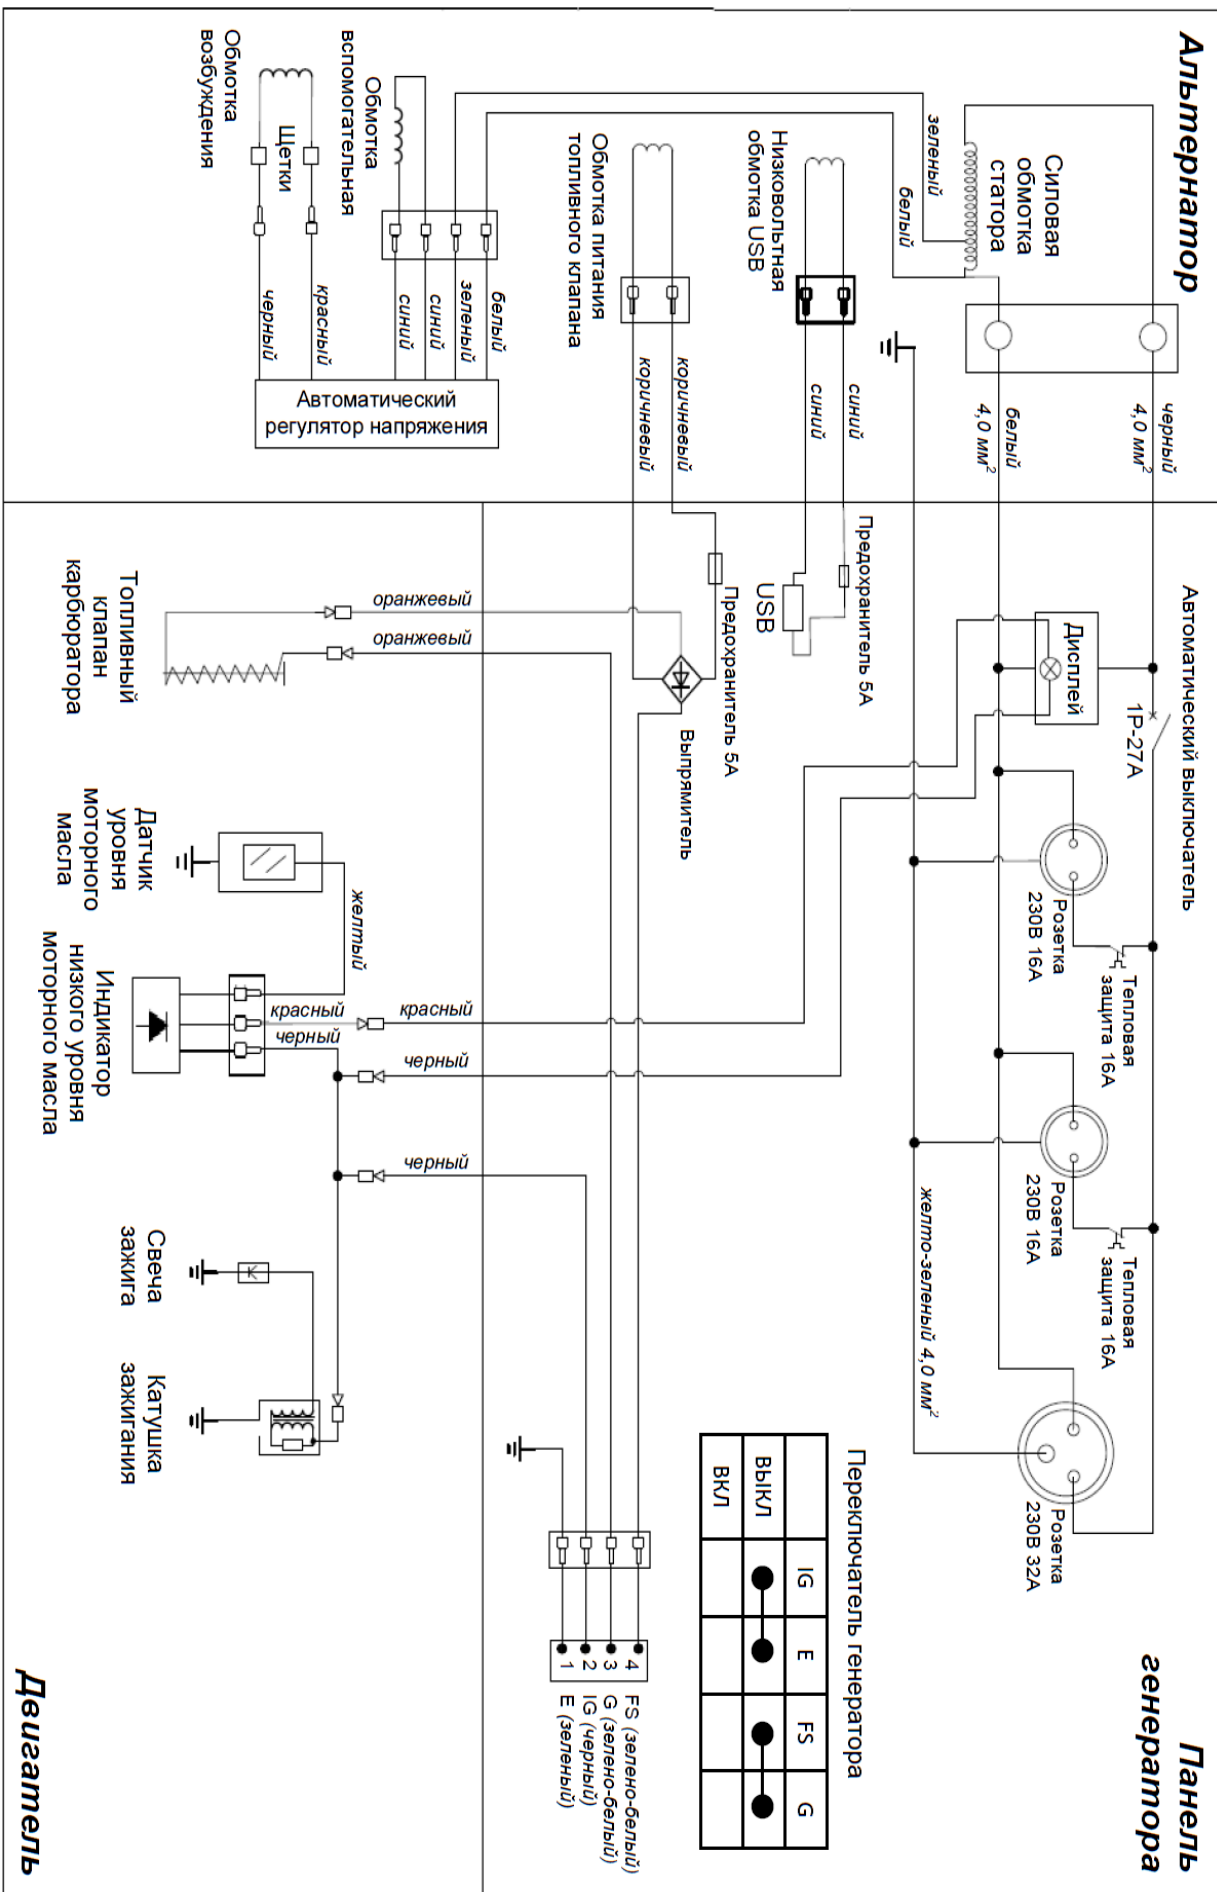

Список запчастей генератора

№	Код детали	Описание	Кол
80	30101-00326-00	Болт с шестигранной головкой	4
81	33082-00162-04	Крышка альтернатора	1
82	20044-00029-00	Автоматический регулятор напряжения	1
83	30101-00329-00	Болт с шестигранной головкой	5
84	30101-00113-00	Болт ротора альтернатора	1
85	30136-00016-00	Плоская шайба	1
86	33085-00058-00	Кронштейн альтернатора	1
87	30101-00090-00	Болт стяжной альтернатора	4
88	30100-00033-00	Болт стяжной альтернатора	2
89	20029-01629-00	Альтернатор в сборе	1
89-1	20046-01438-00	Статор	1
89-2	20256-01392-00	Ротор	1
89-3	20107-00018-00	Клемник	1
89-4	20183-00015-00	Щетки	1
90	30136-00012-00	Плоская шайба	2
91	30139-00005-00	Пружинная шайба	2
92	30128-00008-00	Гайка нейлоновая	2
93	20260-03838-00	Двигатель в сборе	1
94	33499-00018-00	Кронштейн воздушного фильтра	1
95	30125-00019-00	Гайка с шестигранной головкой	4
96	30125-00023-00	Шестигранная гайка с фланцем	7
97	30136-00120-00	Плоская шайба	1
98	20249-00193-00	Кронштейн глушителя	1
99	30101-00369-00	Болт с шестигранной головкой	1
100	30101-00341-00	Болт с шестигранной головкой	2
101	33048-00093-00	Прокладка глушителя	1
102	30139-00036-00	Пружинная шайба	2
103	30121-00007-00	Шестигранная гайка	2
104	20202-00116-00	Глушитель	1
105	20184-00007-00	Защитная крышка	1
106	30101-00339-00	Болт с шестигранной головкой	9
107	30101-00407-00	Болт с шестигранной головкой	6
108	30136-00074-00	Шайба топливного бака	4
109	20130-00415-00	Топливный бак в сборе	1
110	34024-00002-00	Хомут	2

№	Код детали	Описание	Кол
111	34023-00004-00	Топливный шланг	0,18
112	20133-00002-00	Топливный кран	1
113	20114-03736-00	Передняя панель в сборе	1
113-1	31026-00234-00	Главный переключатель	1
113-2	70010-00137-00	Цифровой дисплей	1
113-3	31034-00074-01	Розетка USB	1
113-4	70009-00396-00	Клемма заземления	1
113-5	31037-00212-00	Защита по току	1
113-6	31038-00024-01	Термозащита от перегрузки	2
113-7	31034-00066-00	Розетка 250В/16А	2
113-8	31034-00065-00	Розетка 250В/32А	1
114	30125-00026-00	Шестигранная гайка с фланцем	4
115	34030-00040-00	Амортизатор	2
116	34030-00039-00	Амортизатор (А)	1
117	34030-00044-00	Амортизатор (В)	1
118	20090-01168-00	Рама	1
119	34030-00009-00	Транспортировочная опора	1
120	33301-00010-00	Пружинная шайба	1
121	20196-00122-00	Провод заземления	1
122	34030-00058-00	Резиновая ножка	4
123	33126-00008-00	Заглушка передней рукоятки	2
124	33580-00035-00	Фиксатор передней рукоятки	2
125	20135-00283-00	Передняя рукоятка	1
126	33015-00012-00	Накладка передней рукоятки	1
127	30101-00355-00	Болт с шестигранной головкой	2
128	20014-00117-02	Передняя ножка	1
129	34030-00081-00	Амортизатор	2
130	34031-00027-00	Ось колеса	2
131	30136-00086-00	Плоская шайба	2
132	34006-00020-00	Шплинт	2
133	20134-00083-00	Колесо	2

Электрическая схема