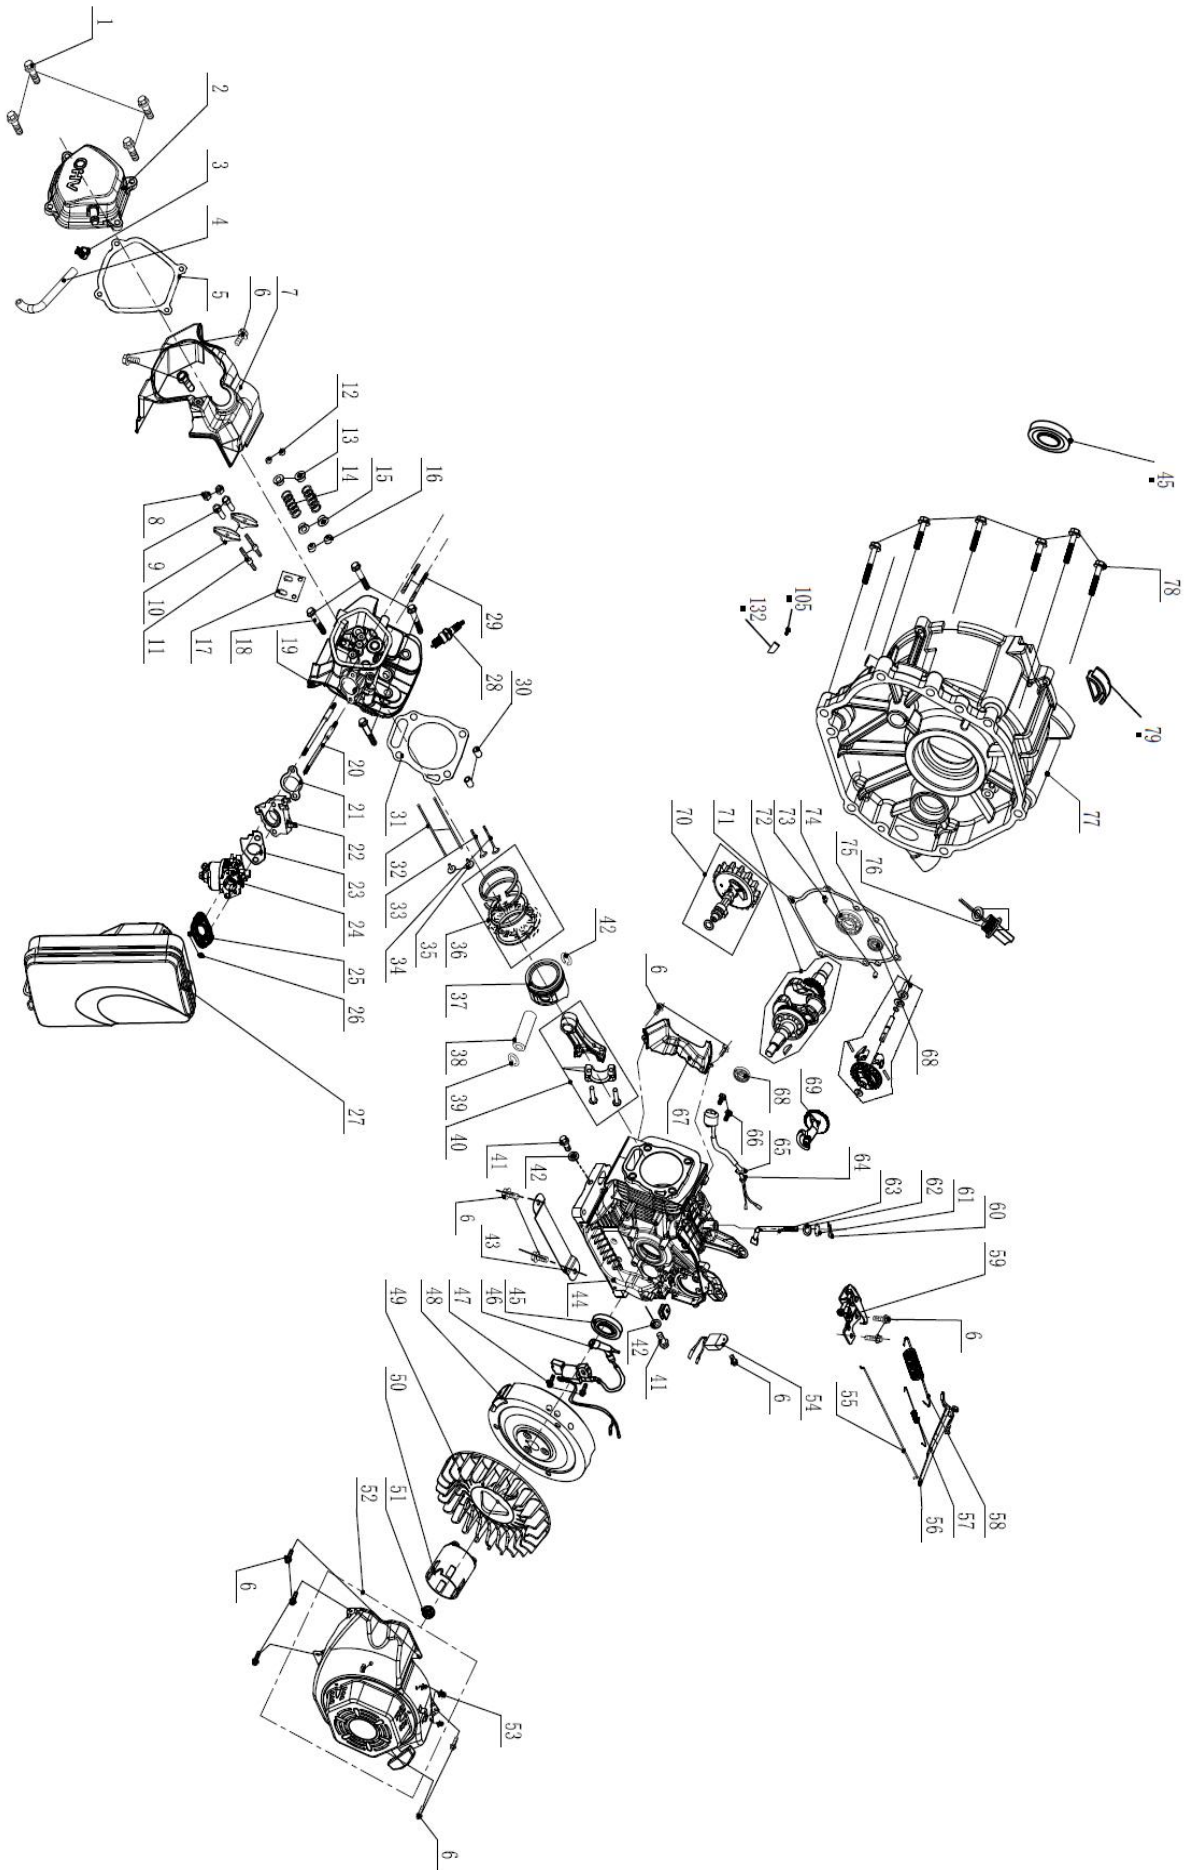

Список запчастей двигателя

№	Код детали	Описание	Кол
1	30101-00071-00	Болт с шестигранной головкой	4
2	20021-00018-00	Крышка головки цилиндра	1
3	34024-00056-00	Хомут	1
4	34023-00074-00	Трубка сапуна	1
5	33048-00154-00	Прокладка крышки головки цилиндра	1
6	30101-00070-00	Болт с шестигранной головкой	14
7	34021-00062-00	Дефлектор цилиндра	1
8	30121-00034-00	Регулировочная гайка коромысла	2
9	30134-00005-00	Прижимная втулка коромысла	2
10	34019-00005-00	Коромысло	2
11	30110-00033-00	Шпилька коромысла	2
12	33141-00022-00	Вращатель клапана	2
13	34016-00007-00	Тарелка клапана	2
14	34015-00004-00	Клапанная пружина	2
15	34016-00008-00	Седло пружины клапана	2
16	34007-00001-00	Сальник клапана	2
17	34017-00008-00	Направляющая толкателя	1
18	30101-00289-00	Болт с шестигранной головкой	4
19	20023-00035-00	Головка цилиндра	1
20	30110-00021-00	Шпилька крепления карбюратора	2
21	33048-00053-00	Прокладка воздухозаборника	1
22	34012-00014-00	Воздухозаборник	1
23	33048-00078-00	Прокладка карбюратора	1
24	20024-00101-00	Карбюратор в сборе	1
25	33048-00047-00	Прокладка воздушного фильтра	2
26	30125-00002-00	Шестигранная гайка с фланцем	2
27	20025-00049-00	Воздушный фильтр в сборе	1
28	20027-00010-00	Свеча зажигания	1
29	30110-00027-00	Шпилька крепления глушителя	2
30	34006-00007-00	Штифт направляющий	2
31	33048-00035-00	Прокладка головки цилиндра	1
32	34020-00010-00	Штанга толкателя	2
33	34013-00052-00	Впускной клапан	1
34	34013-00032-00	Выпускной клапан	1
35	34008-00006-00	Толкатель	2
36	20084-00009-00	Комплект поршневых колец	1
37	34004-00016-00	Поршень	1
38	34006-00015-00	Поршневой палец	1
39	30150-00023-00	Стопорное кольцо пальца	2
40	20008-00008-00	Шатун в сборе	1
41	30101-00514-00	Болт с шестигранной головкой	2
42	30136-00080-00	Шайба алюминиевая	2
43	34021-00002-00	Опора	1
44	34011-00037-00	Картер	1
45	34007-00012-00	Сальник	2
46	20028-00029-00	Модуль зажигания в сборе	1
47	30101-00408-00	Болт с шестигранной головкой	2
48	20051-00021-00	Маховик	1
49	33155-00042-00	Крыльчатка	1
50	34022-00008-00	Барабан стартера	1