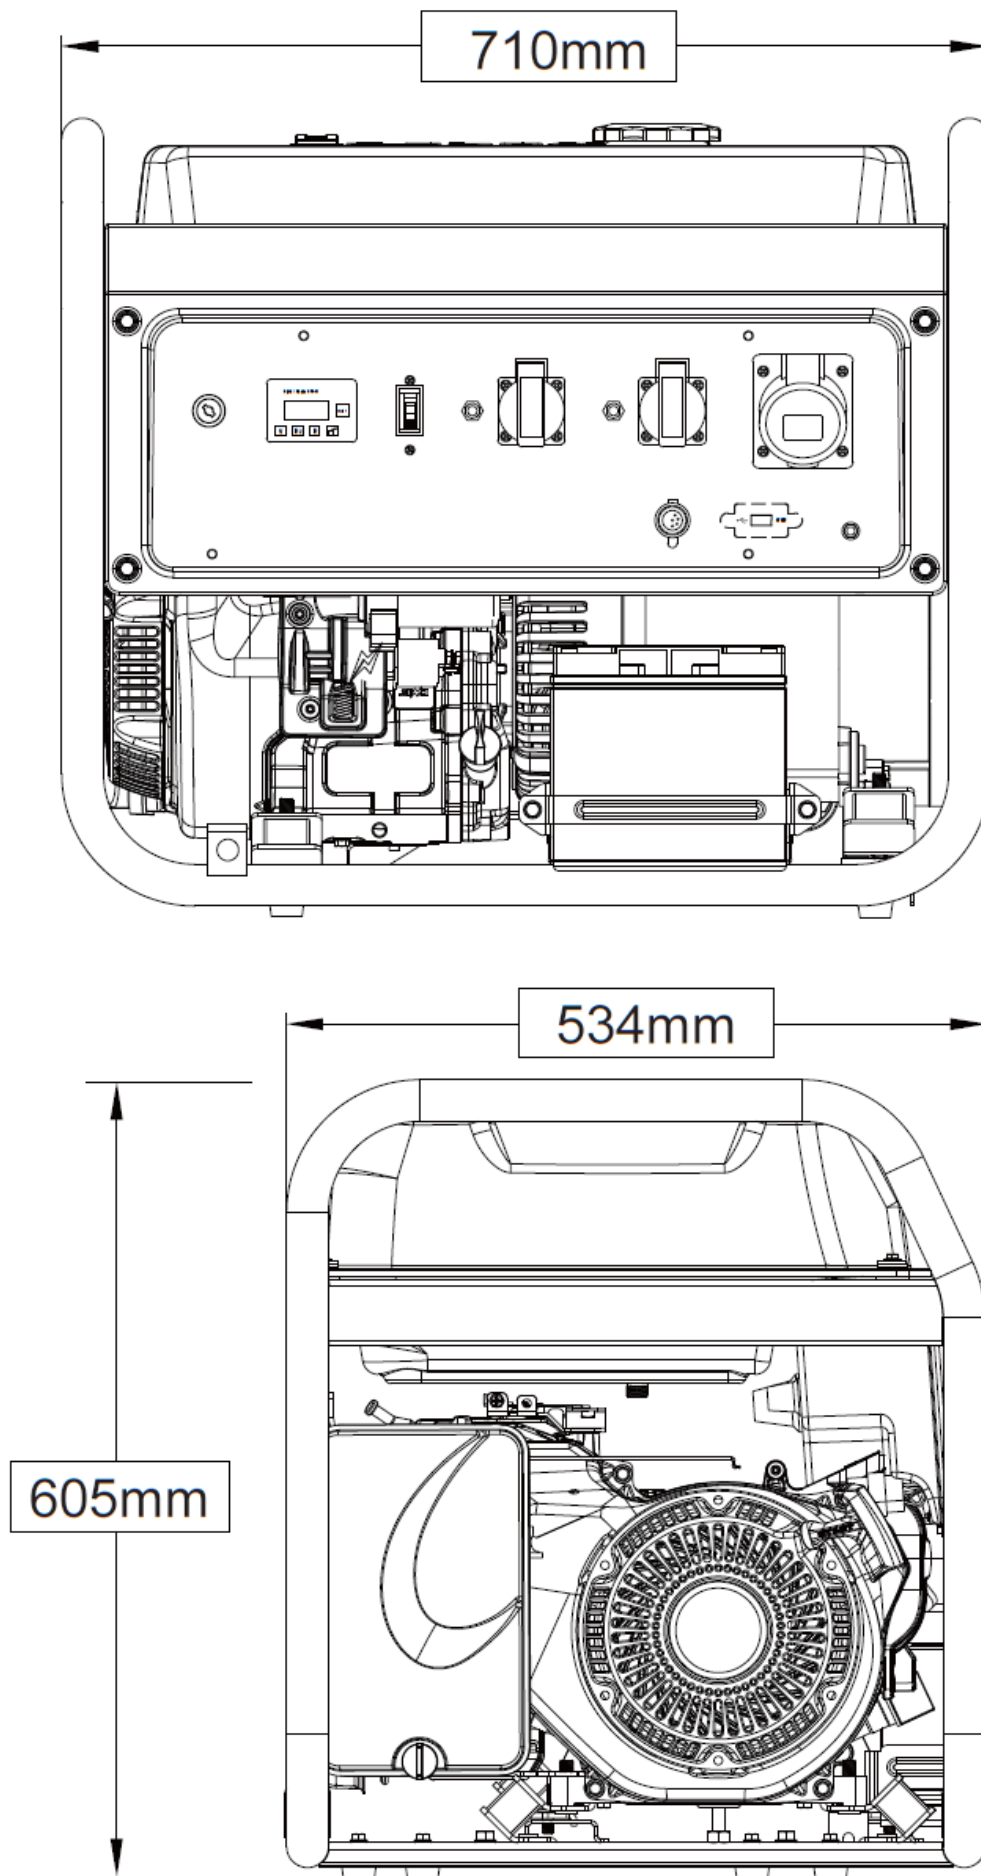

Взрыв-схема генератора

Список запчастей генератора

№	Код детали	Описание	Кол
80	30101-00326-00	Болт с шестигранной головкой	4
81	33082-00162-04	Крышка альтернатора	1
82	20044-00029-00	Автоматический регулятор напряжения	1
83	30101-00329-00	Болт с шестигранной головкой	5
84	30101-00113-00	Болт ротора альтернатора	1
85	30136-00016-00	Плоская шайба	1
86	33085-00058-00	Кронштейн альтернатора	1
87	30101-00090-00	Болт стяжной альтернатора	4
88	30100-00033-00	Болт стяжной альтернатора	2
89	20029-01629-00	Альтернатор в сборе	1
89-1	20046-01438-00	Статор	1
89-2	20256-01392-00	Ротор	1
89-3	20107-00018-00	Клемник	1
89-4	20183-00015-00	Щетки	1
90	30136-00012-00	Плоская шайба	2
91	30139-00005-00	Пружинная шайба	2
92	30128-00008-00	Гайка нейлоновая	2
93	20260-03838-00	Двигатель в сборе	1
94	33499-00018-00	Кронштейн воздушного фильтра	1
95	30125-00019-00	Гайка с шестигранной головкой	4
96	30125-00023-00	Шестигранная гайка с фланцем	7
97	30136-00120-00	Плоская шайба	1
98	20249-00193-00	Кронштейн глушителя	1
99	30101-00369-00	Болт с шестигранной головкой	1
100	30101-00341-00	Болт с шестигранной головкой	2
101	33048-00093-00	Прокладка глушителя	1
102	30139-00036-00	Пружинная шайба	2
103	30121-00007-00	Шестигранная гайка	2
104	20202-00116-00	Глушитель	1
105	20184-00007-00	Защитная крышка	1
106	30101-00339-00	Болт с шестигранной головкой	9
107	30101-00407-00	Болт с шестигранной головкой	6
108	30136-00074-00	Шайба топливного бака	4
109	20130-00415-00	Топливный бак в сборе	1
110	34024-00002-00	Хомут	2

Электрическая схема

Габаритные размеры

 **POWER**